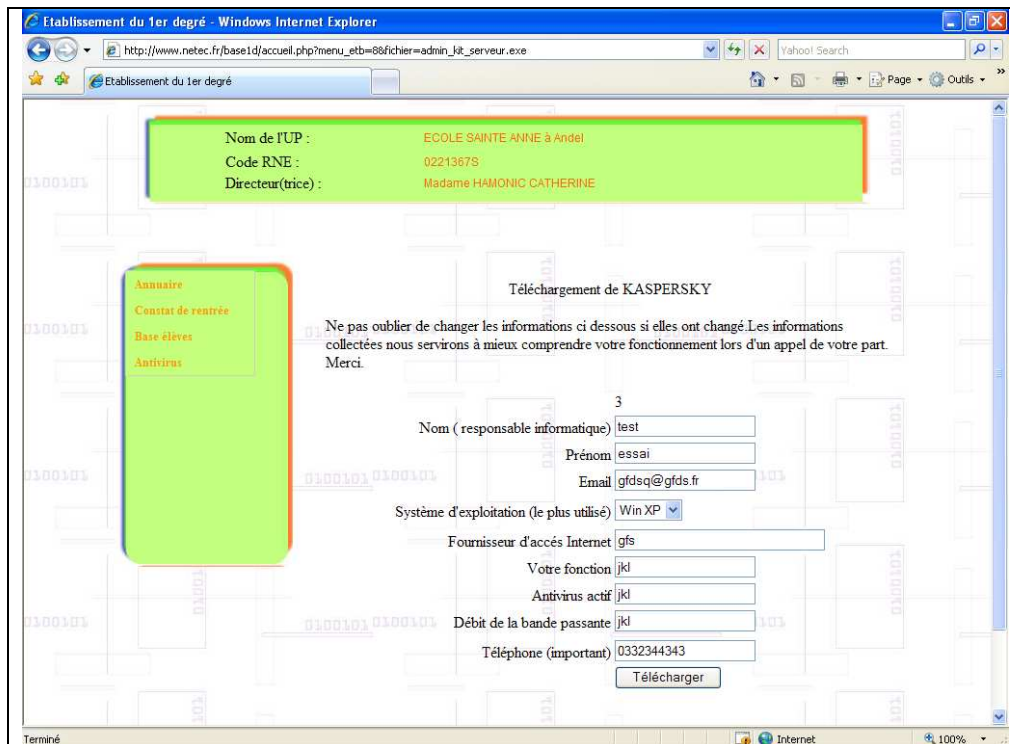

Information Année scolaire 2007 - 2008

Le constat de rentrée :
Les chiffres du constat de rentrée des quatre départements bretons sont consultables dans l'onglet « SOLFEGE ».

L'enquête SOLFEGE :

Document(s) en Téléchargement

Utilisez votre code comme **Identifiant** et **Mot de passe**.

Vous obtenez cet écran.

Voici votre espace, vous n'avez plus qu'à cliquer sur **Antivirus** à gauche puis de choisir votre package ou votre manuel d'installation/exploitation. **Bien lire les manuels avant toute installation.**