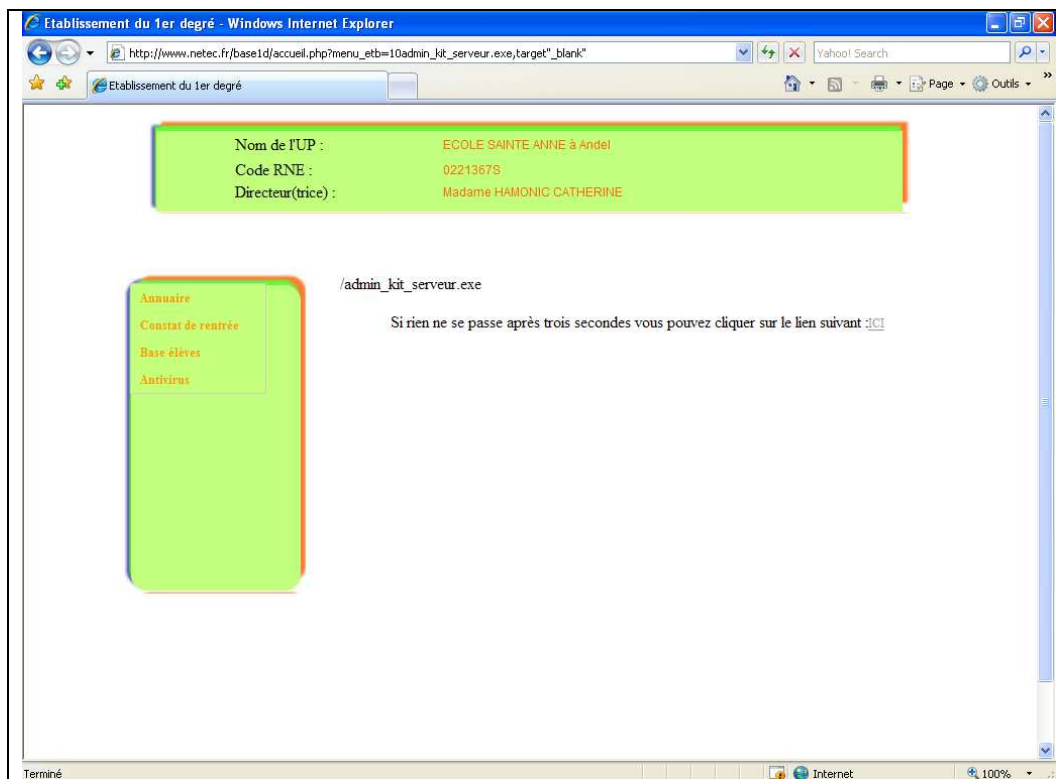

Téléchargement en cours puis vous pouvez passer à la phase d'installation de votre serveur Kaspersky (avec le package admin kit) ou de votre antivirus sur chaque Pc (package monoposte.exe) selon votre choix.