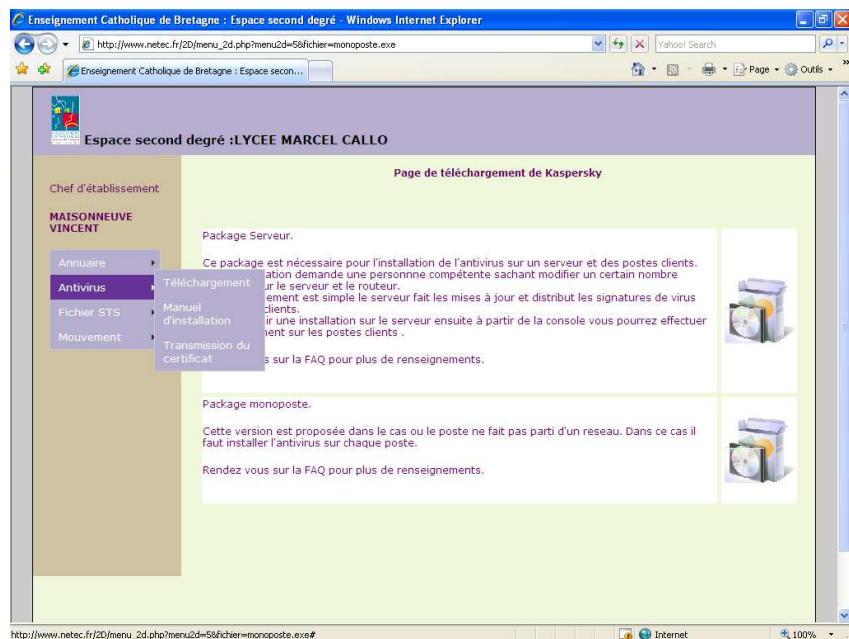

Actualités

Sommaire :

L'équipe NETEC vous souhaite une bonne année 2008.

NETEC Info

- [Netec Info N°6](#)
- [Netec Info N°5](#)
- [Netec Info N°4](#)
- [Netec Info N°3](#)
- [Netec Info N°2](#)
- [Netec Info N°1](#)

Fonctionnement des serveurs

Liens

Association NETEC

NETEC 45 rue Fernand Robert 35000 RENNES
Tél : 02 23 46 00 20 Fax : 02 23 46 39 57 http://www.netec.fr

Internet 100%

ACCUEIL www.netec.fr

Cliquez sur 2ème degré.

Utilisez votre code comme Identifiant et Mot de passe.

Vous obtenez cet écran.

Voici votre espace, vous n'avez plus qu'à cliquer sur **Antivirus** à gauche puis de choisir votre package ou votre manuel d'installation. **Bien lire les manuels avant toute installation.**