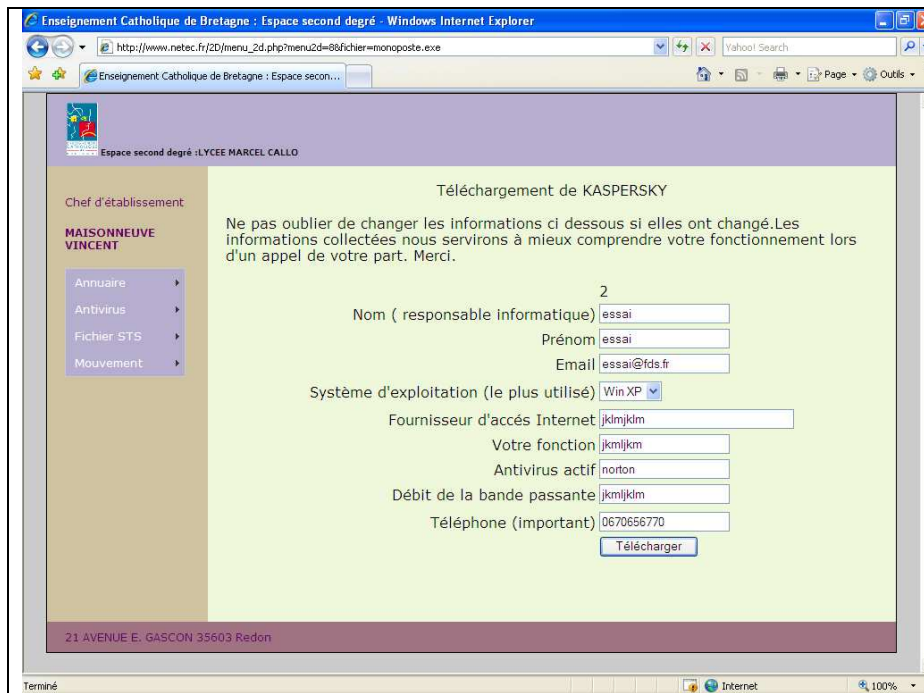

Actualités

Sommaire :

L'équipe NETEC vous souhaite une bonne année 2008.

NETEC Info

- [Netec Info N°6](#)
- [Netec Info N°5](#)
- [Netec Info N°4](#)
- [Netec Info N°3](#)
- [Netec Info N°2](#)
- [Netec Info N°1](#)

Utilisez votre code comme Identifiant et Mot de passe.

Vous obtenez cet écran.

Voici votre espace, vous n'avez plus qu'à cliquer sur **Antivirus** à gauche puis de choisir votre package ou votre manuel d'installation. **Bien lire les manuels avant toute installation.**