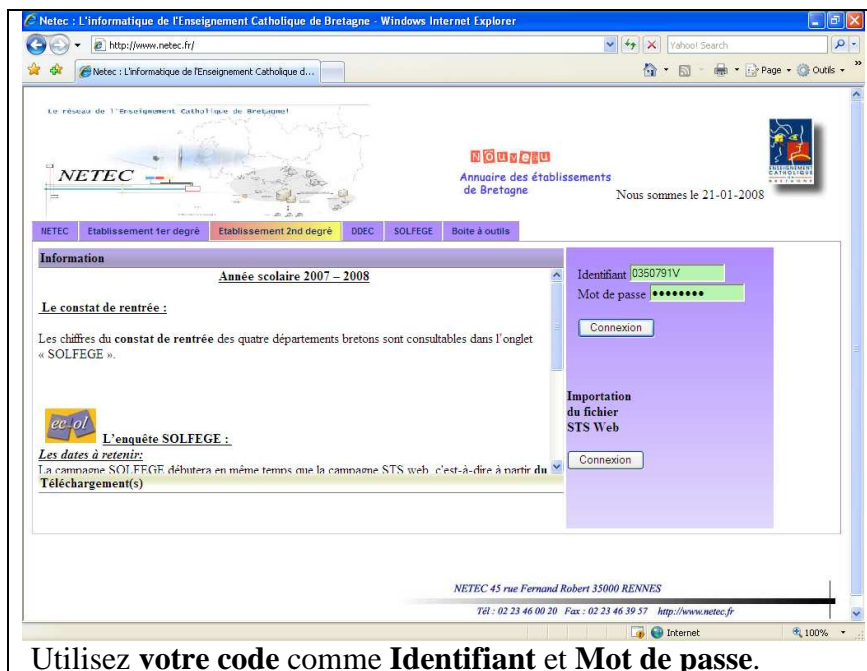

Actualités

Sommaire :

L'équipe NETEC vous souhaite une bonne année 2008.

NETEC Info

- [Netec Info N°6](#)
- [Netec Info N°5](#)
- [Netec Info N°4](#)
- [Netec Info N°3](#)
- [Netec Info N°2](#)
- [Netec Info N°1](#)

Utilisez votre code comme Identifiant et Mot de passe.

Vous obtenez cet écran.

Voici votre espace, vous n'avez plus qu'à cliquer sur **Antivirus** à gauche puis de choisir votre package ou votre manuel d'installation. **Bien lire les manuels avant toute installation.**