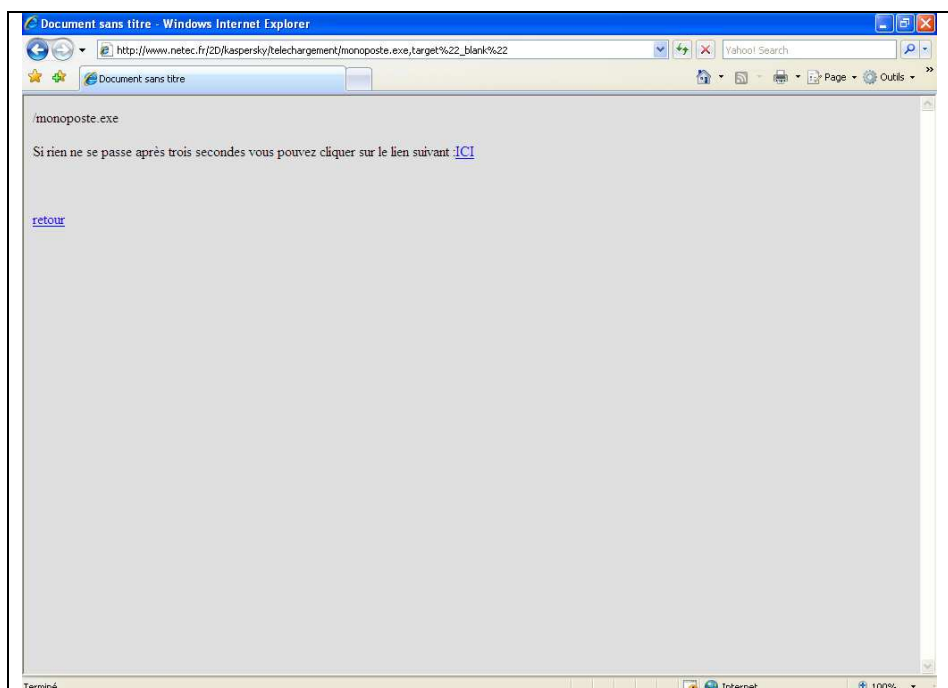

Téléchargement en cours puis vous pouvez passer à la phase d'installation de votre serveur Kaspersky (avec le package admin kit) ou de votre antivirus sur chaque Pc (package monoposte.exe) selon votre choix.