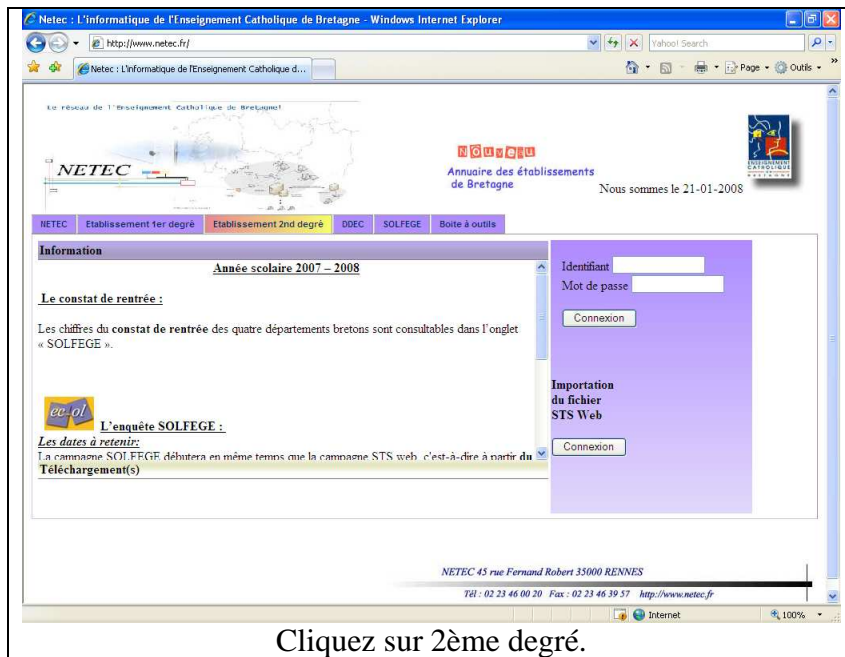

Cliquez sur 2ème degré.