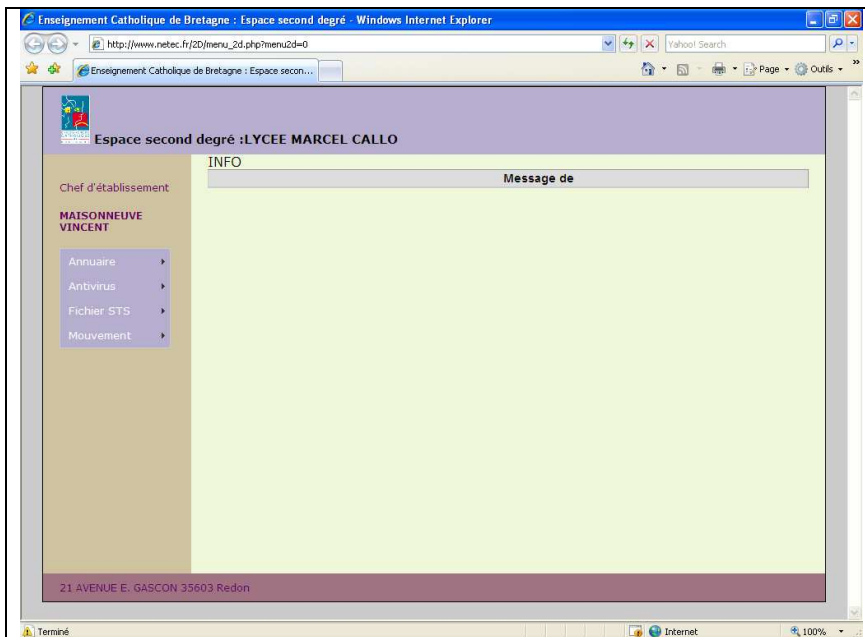

Actualités

Sommaire :

L'équipe NETEC vous souhaite une bonne année 2008.

NETEC Info

- [Netec Info N°6](#)
- [Netec Info N°5](#)
- [Netec Info N°4](#)
- [Netec Info N°3](#)
- [Netec Info N°2](#)
- [Netec Info N°1](#)

Fonctionnement des serveurs

Liens

Association NETEC

NETEC 45 rue Fernand Robert 35000 RENNES
Tél : 02 23 46 00 20 Fax : 02 23 46 39 57 http://www.netec.fr

Internet 100%

ACCUEIL www.netec.fr

Cliquez sur 2ème degré.

Utilisez votre code comme Identifiant et Mot de passe.

Vous obtenez cet écran.

Voici votre espace, vous n'avez plus qu'à cliquer sur **Antivirus** à gauche puis de choisir votre package ou votre manuel d'installation. **Bien lire les manuels avant toute installation.**